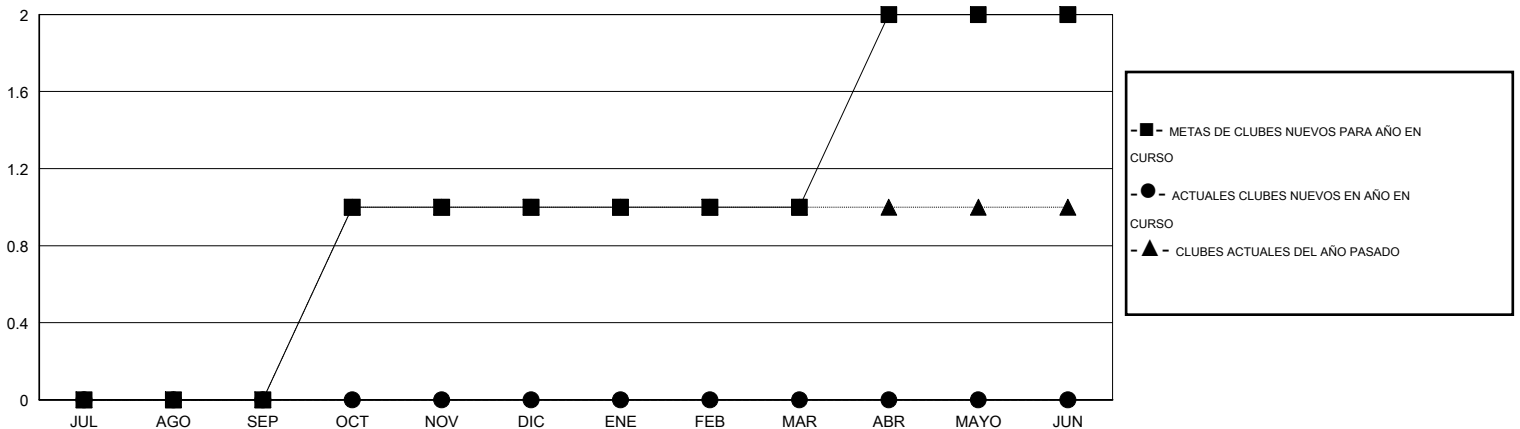

MONTHLY MEMBERSHIP PROGRESS REPORT

District D 3

Results as of: 8/31/2014

GMT: Joel Gómez Franco

UBICACIÓN GUATEMALA

GMT DE AE 3

Clubes					socios				
RESULTADOS DE 2014-2015					RESULTADOS DE 2014-2015				
TRIMESTRE	META DE CLUBES NUEVOS	ACTUALES NUEVOS CLUBES	BAJAS ACTUALES DE CLUBES	ACTUAL GANANCIA/ PÉRDIDA NETA	TRIMESTRE	META DE SOCIOS NUEVOS	ACTUALES SOCIOS AÑADIDOS	BAJAS ACTUALES DE SOCIOS	ACTUAL GANANCIA/ PÉRDIDA NETA
JUL/AGO/SEP	0	0	0	0	JUL/AGO/SEP	0	28	3	25
OCT/NOV/DIC	1	0	0	0	OCT/NOV/DIC	28	0	0	0
ENE/FEB/MAR	0	0	0	0	ENE/FEB/MAR	-5	0	0	0
ABR/MAYO/JUN	1	0	0	0	ABR/MAYO/JUN	15	0	0	0

METAS Y CIFRA ACUMULATIVA DE CLUBES NUEVOS

METAS Y CIFRA ACUMULATIVA DE SOCIOS

CLUBES DADOS DE BAJA: 0	5 CLUBS OF 32 AÑADIERON 1 O MÁS SOCIOS NUEVOS	DISTRIBUCIÓN POR SEXO MASCULINO 547 (63.60%) FEMENINO 313 (36.40%)
SOCIOS DADOS DE BAJA FALLECIDOS 0 CLUB CANCELADO 0 OTRO 3 TOTAL 3	CLIC AQUÍ PARA DATOS DE SALUD DE CLUB	SOCIOS EN UNIDAD FAMILIAR 225 CABEZA DE FAMILIA 101 NO ES CABEZA DE FAMILIA 124