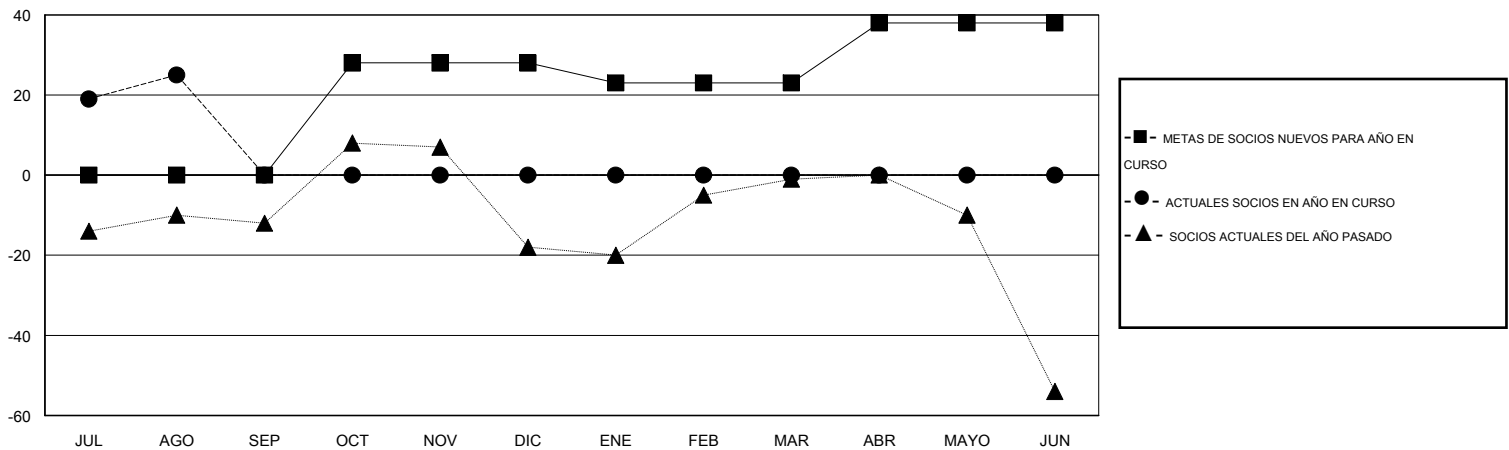

MONTHLY MEMBERSHIP PROGRESS REPORT

District D 3

Results as of: 8/31/2014

GMT: Joel Gómez Franco

UBICACIÓN GUATEMALA

GMT DE AE 3

Clubes					socios				
RESULTADOS DE 2014-2015					RESULTADOS DE 2014-2015				
TRIMESTRE	META DE CLUBES NUEVOS	ACTUALES NUEVOS CLUBES	BAJAS ACTUALES DE CLUBES	ACTUAL GANANCIA/ PÉRDIDA NETA	TRIMESTRE	META DE SOCIOS NUEVOS	ACTUALES SOCIOS AÑADIDOS	BAJAS ACTUALES DE SOCIOS	ACTUAL GANANCIA/ PÉRDIDA NETA
JUL/AGO/SEP	0	0	0	0	JUL/AGO/SEP	0	28	3	25
OCT/NOV/DIC	1	0	0	0	OCT/NOV/DIC	28	0	0	0
ENE/FEB/MAR	0	0	0	0	ENE/FEB/MAR	-5	0	0	0
ABR/MAYO/JUN	1	0	0	0	ABR/MAYO/JUN	15	0	0	0

METAS Y CIFRA ACUMULATIVA DE CLUBES NUEVOS

METAS Y CIFRA ACUMULATIVA DE SOCIOS

CLUBES DADOS DE BAJA: 0	5 CLUBS OF 32 AÑADIERON 1 O MÁS SOCIOS NUEVOS	DISTRIBUCIÓN POR SEXO MASCULINO 547 (63.60%) FEMENINO 313 (36.40%)
SOCIOS DADOS DE BAJA FALLECIDOS 0 CLUB CANCELADO 0 OTRO 3 TOTAL 3	CLIC AQUÍ PARA DATOS DE SALUD DE CLUB	SOCIOS EN UNIDAD FAMILIAR 225 CABEZA DE FAMILIA 101 NO ES CABEZA DE FAMILIA 124